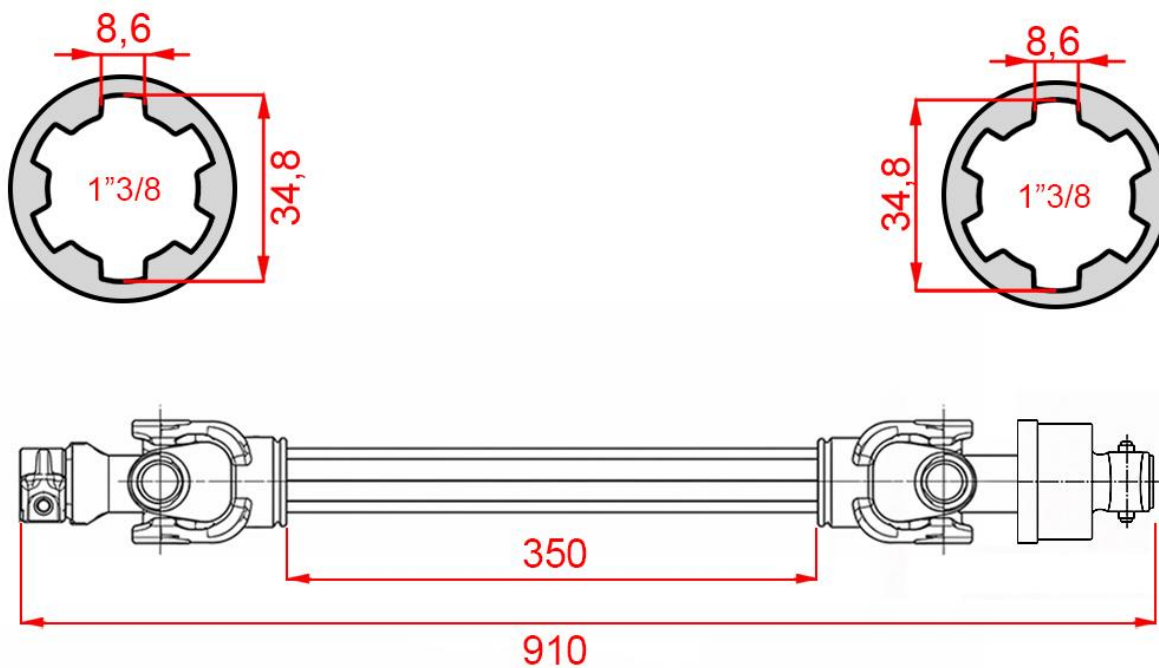

TEHNIČNI LIST - DIMENZIJE
ECO KARDAN 910mm 30-75HP Z
PROSTOTEKOČO SKLOPKO

MIN. DOLŽINA (mm)	STANDARD	ZA TRAKTORJE (HP)	KRIŽ (mm)
910	CE 2138	30 - 75	26,97 x 81,75